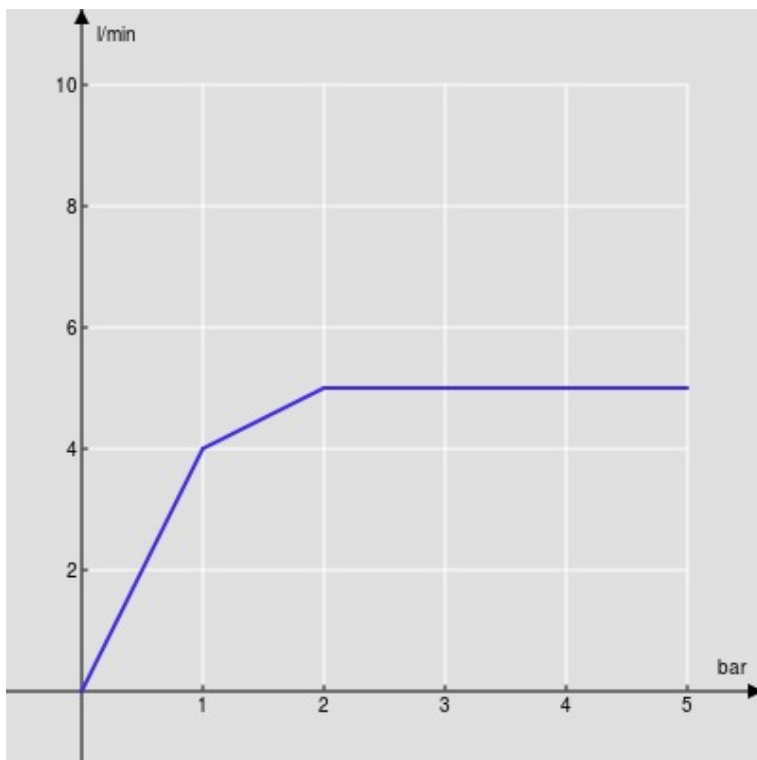

SPECIFICHE

Comando infrarossi a parete

Chrome

Aeratore anticalcare M 18 x 1, portata 5 l/min

Lunghezza bocca 200 mm

Alimentazione a batteria

Senza scarico

Parte esterna e parte incasso

Imballo: 56,5 x 29 x 7,1 cm / 0,01163 m³ / 4,13 kg

DIAGRAMMA DI PORTATA: ACQUA CALDA/FREDDA

— Aeratore

DIAGRAMMA DI PORTATA: ACQUA MISCELATA

— Aeratore