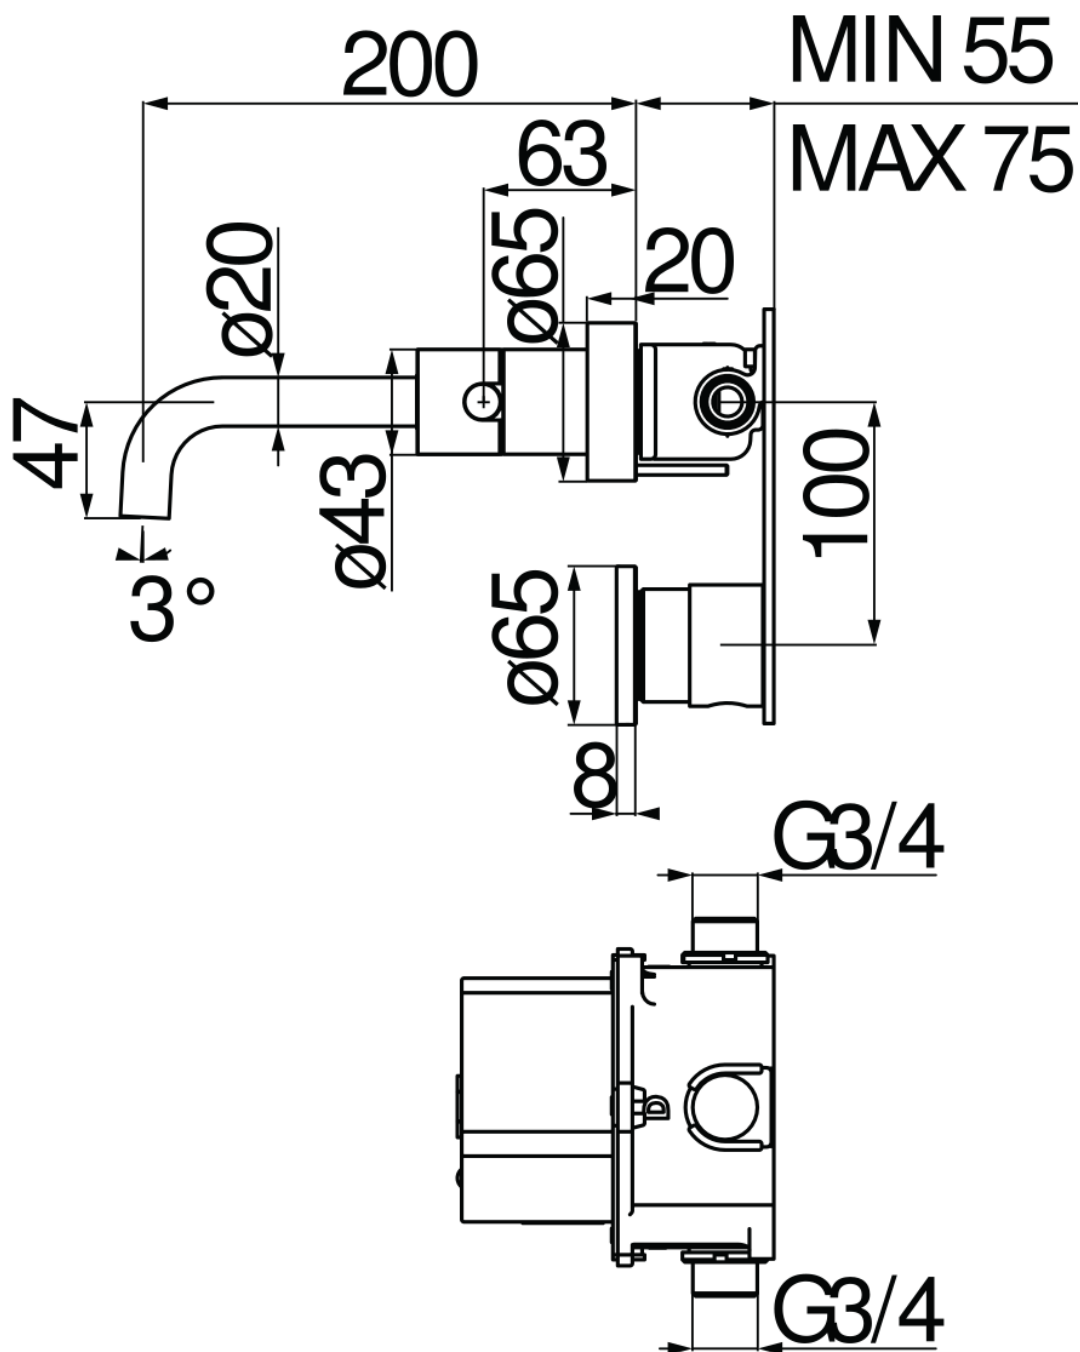

SPECIFICHE

Comando infrarossi a parete

Chrome

Aeratore anticalcare M 18 x 1, portata 5 l/min

Lunghezza bocca 200 mm

Alimentazione a batteria

Senza scarico

Parte esterna e parte incasso

Imballo: 56,5 x 29 x 7,1 cm / 0,01163 m³ / 4,13 kg

DIAGRAMMA DI PORTATA: ACQUA CALDA/FREDDA

— Aeratore

DIAGRAMMA DI PORTATA: ACQUA MISCELATA

— Aeratore