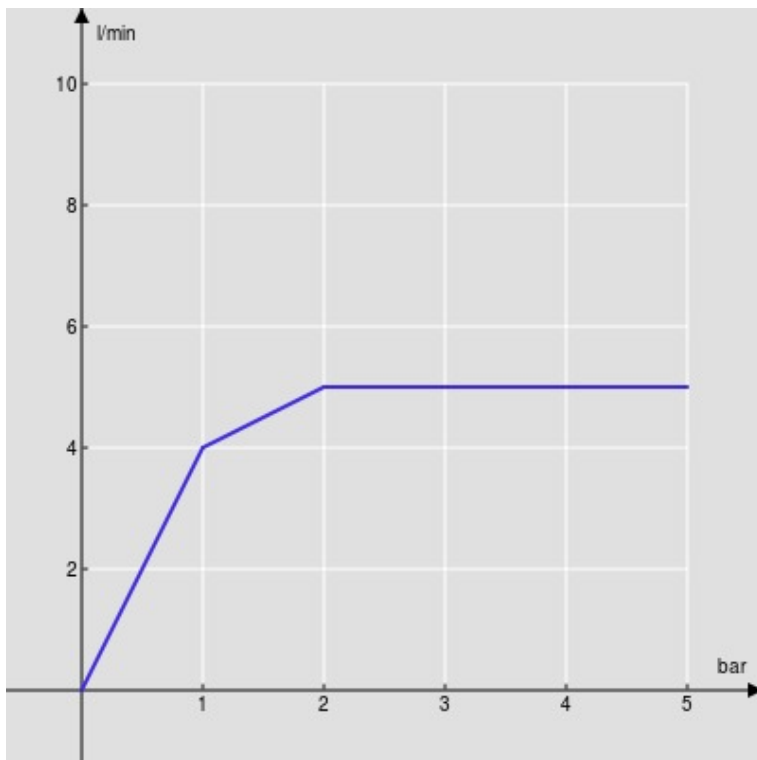

SPECIFICHE

Comando infrarossi a parete

Chrome

Aeratore anticalcare M 18 x 1, portata 5 l/min

Lunghezza bocca 200 mm

Alimentazione a batteria

Senza scarico

Parte esterna e parte incasso

Imballo: 56,5 x 29 x 7,1 cm / 0,01163 m³ / 4,13 kg

DIAGRAMMA DI PORTATA: ACQUA CALDA/FREDDA

— Aeratore

DIAGRAMMA DI PORTATA: ACQUA MISCELATA

— Aeratore